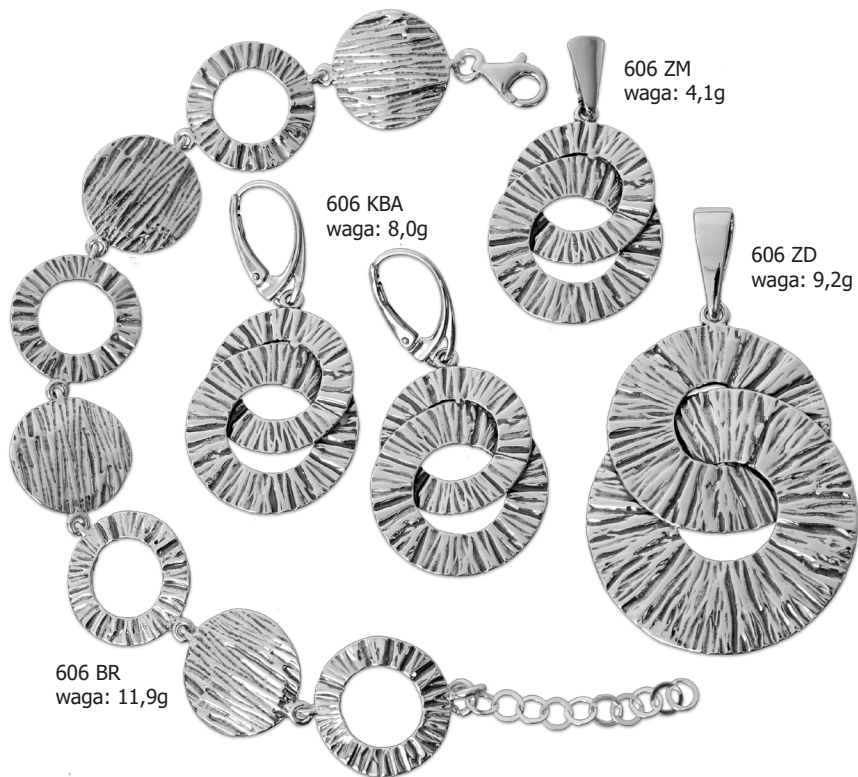

**ARGO RECYKLING**  
ODZYSKUJEMY I TWORZYMY

608 BR  
waga: 11,1g

608 Z  
waga: 8,4g

608 KBA  
waga: 5,9g

607 BR  
waga: 10,0g

607 Z  
waga: 6,4g

607 KBA  
waga: 3,6g

606 ZM  
waga: 4,1g