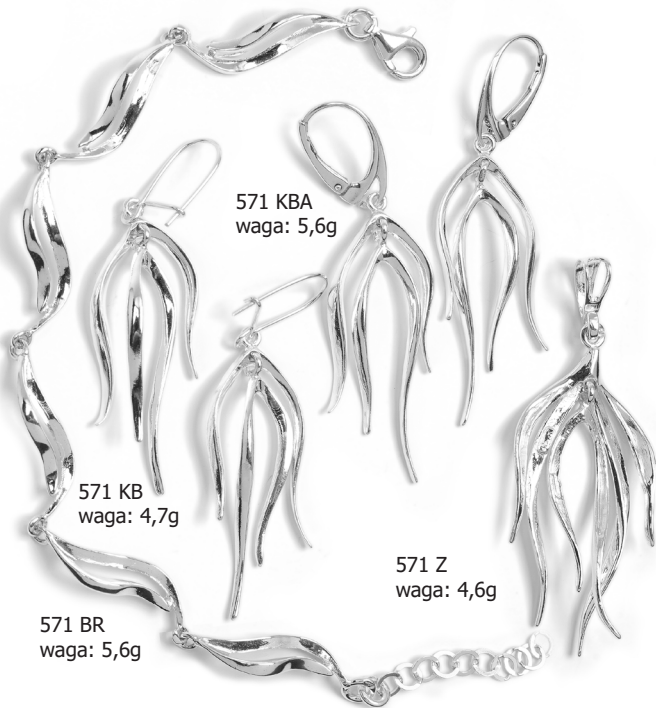

572 KBM
waga: 2,1g

571 KBA
waga: 5,6g

571 KB
waga: 4,7g

571 Z
waga: 4,6g

571 BR
waga: 5,6g