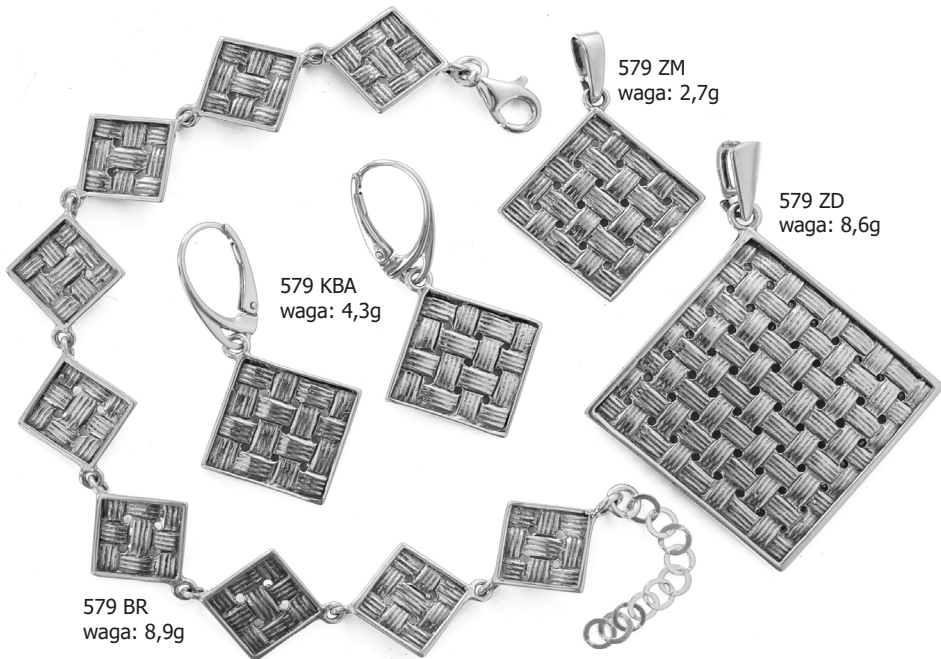

586 Z  
waga: 3,5g

586 KBA  
waga: 3,9g

586 BR  
waga: 7,6g

585 Z  
waga: 6,5g

585 KBA  
waga: 4,8g

585 BR  
waga: 14,0g

584 KBA  
waga: 5,4g

584 ZM  
waga: 2,4g

584 ZD  
waga: 5,5g

584 BR  
waga: 8,6g

581 KBA  
waga: 7,5g

581 Z  
waga: 5,4g

581 BR  
waga: 9,5g

580 BR  
waga: 12,4g

580 KBA  
waga: 5,7g

580 Z  
waga: 4,7g