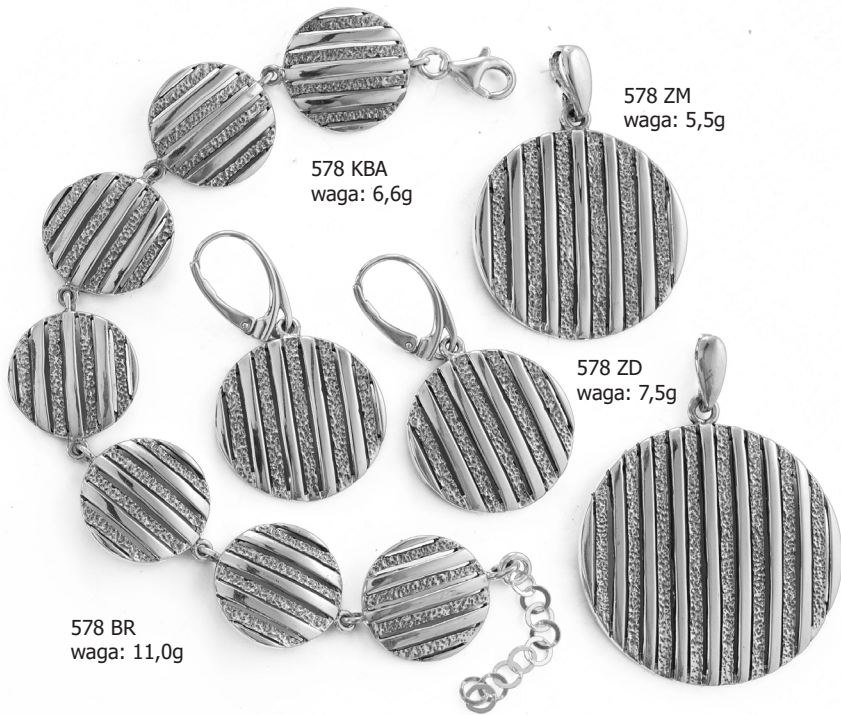

578 ZM
waga: 5,5g

578 KBA
waga: 6,6g

578 ZD
waga: 7,5g

578 BR
waga: 11,0g