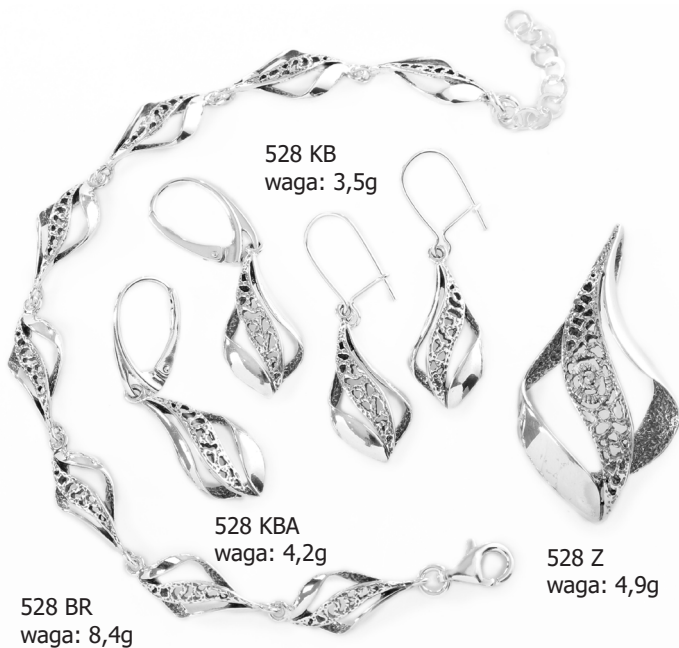

528 KB
waga: 3,5g

528 KBA
waga: 4,2g

528 Z
waga: 4,9g