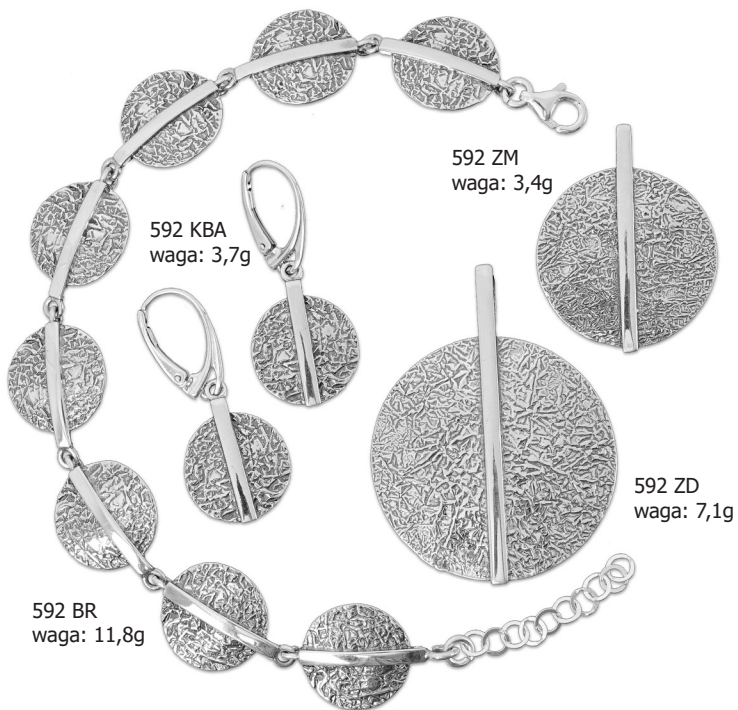

591 ZD
waga: 6,1g

592 BR
waga: 11,8g

592 KBA
waga: 3,7g

592 ZM
waga: 3,4g

592 ZD
waga: 7,1g