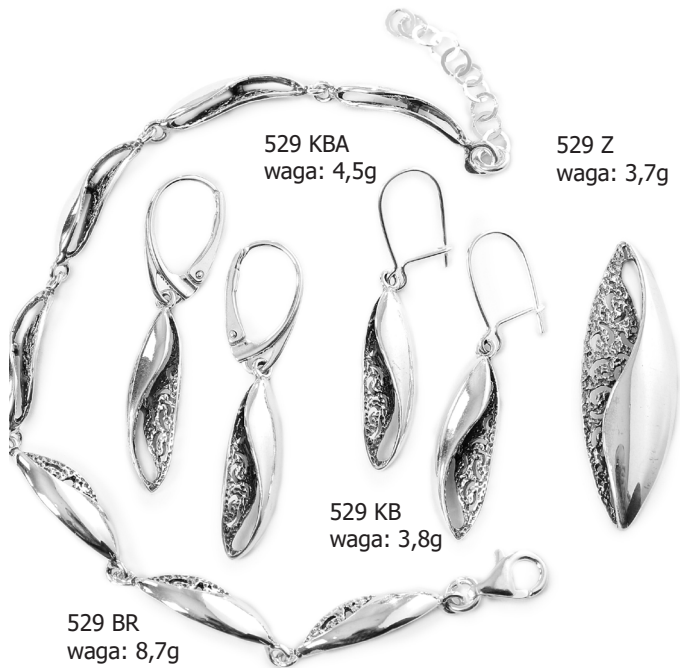

531 Z  
waga: 4,1g

531 BR  
waga: 11,0g

530 KBA  
waga: 4,6g

530 P  
waga: 2,7g

530 Z  
waga: 3,4g

530 BR  
waga: 10,3g

529 KBA  
waga: 4,5g

529 Z  
waga: 3,7g