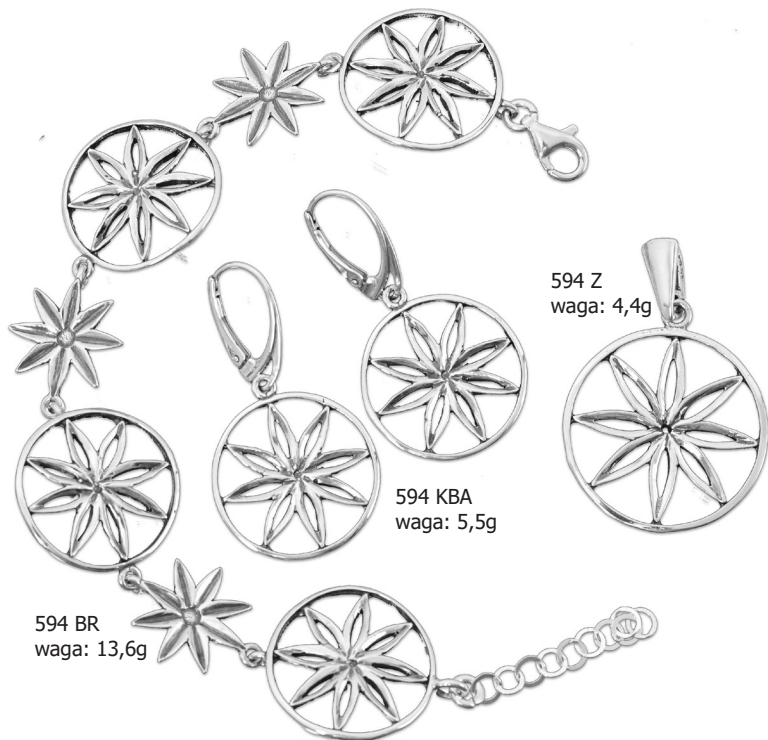

594 Z
waga: 4,4g

594 KBA
waga: 5,5g

594 BR
waga: 13,6g