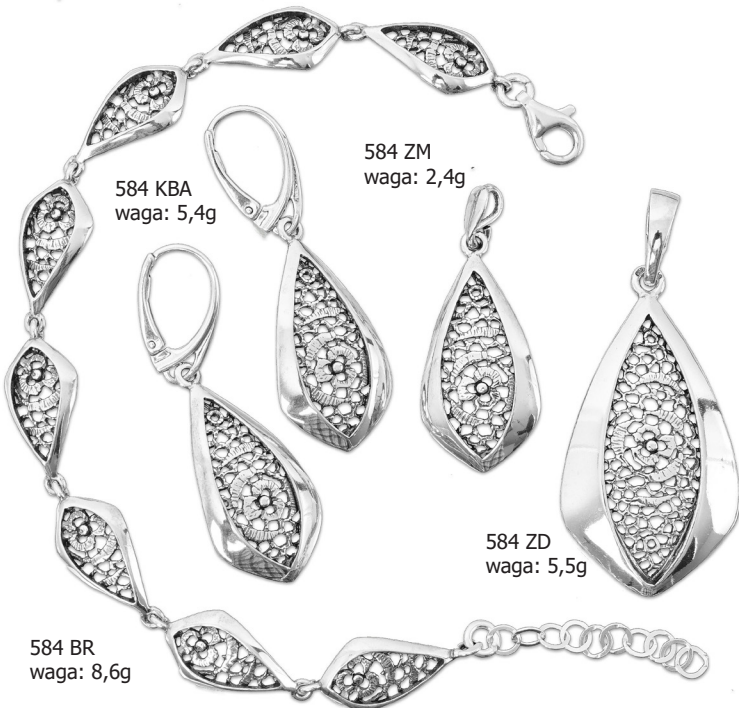

586 Z  
waga: 3,5g

586 KBA  
waga: 3,9g

586 BR  
waga: 7,6g

585 Z  
waga: 6,5g

585 KBA  
waga: 4,8g

585 BR  
waga: 14,0g

584 KBA  
waga: 5,4g

584 ZM  
waga: 2,4g