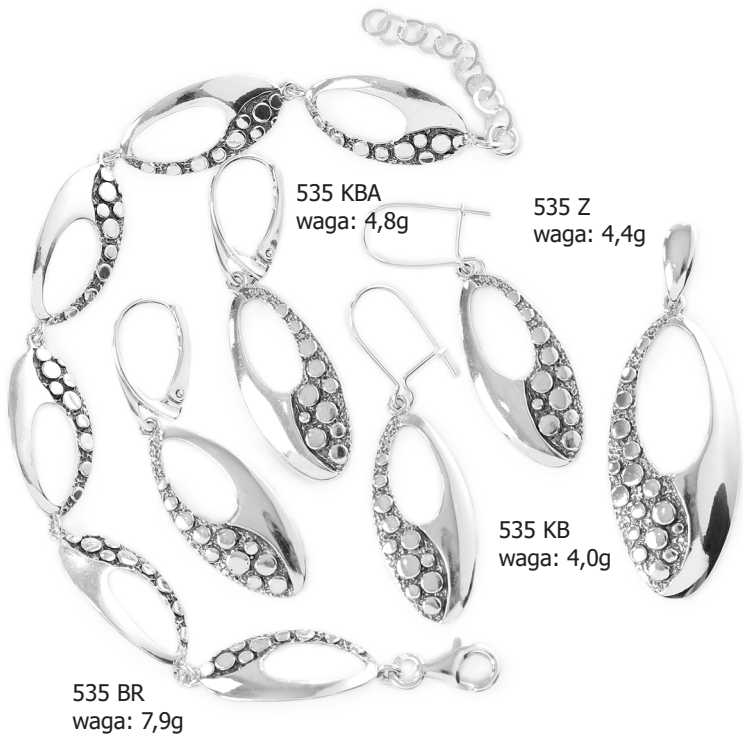

537 Z  
waga: 7,3g

537 KBA  
waga: 5,3g

537 BR  
waga: 10,2g

536 KB  
waga: 4,5g

536 Z  
waga: 5,9g

536 KBA  
waga: 5,3g

536 BR  
waga: 14,4g

533 Z  
waga: 3,8g