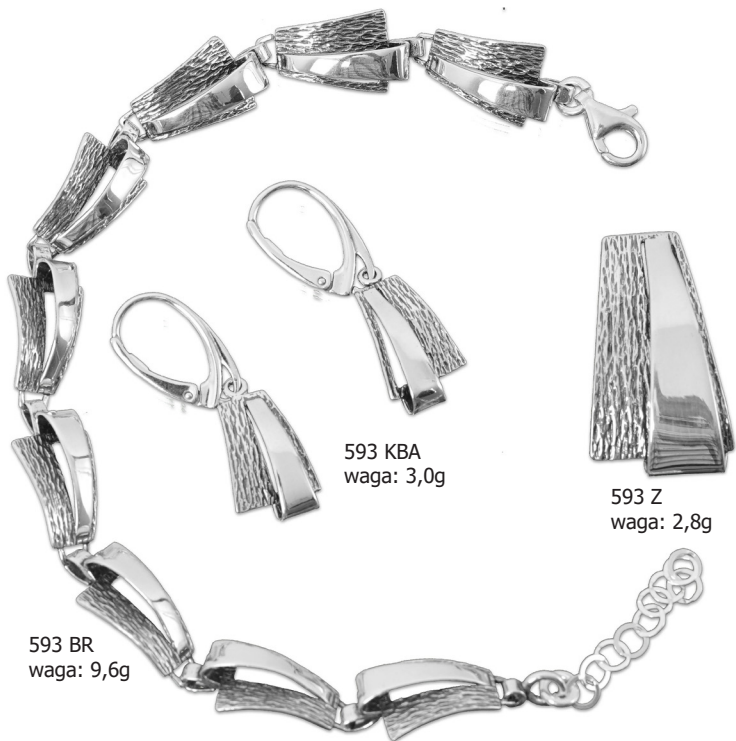

596 KBA  
waga: 5,0g

595 KBA  
waga: 4,2g

595 Z  
waga: 5,3g

595 BR  
waga: 13,8g

594 Z  
waga: 4,4g

594 KBA  
waga: 5,5g

594 BR  
waga: 13,6g

593 BR  
waga: 9,6g