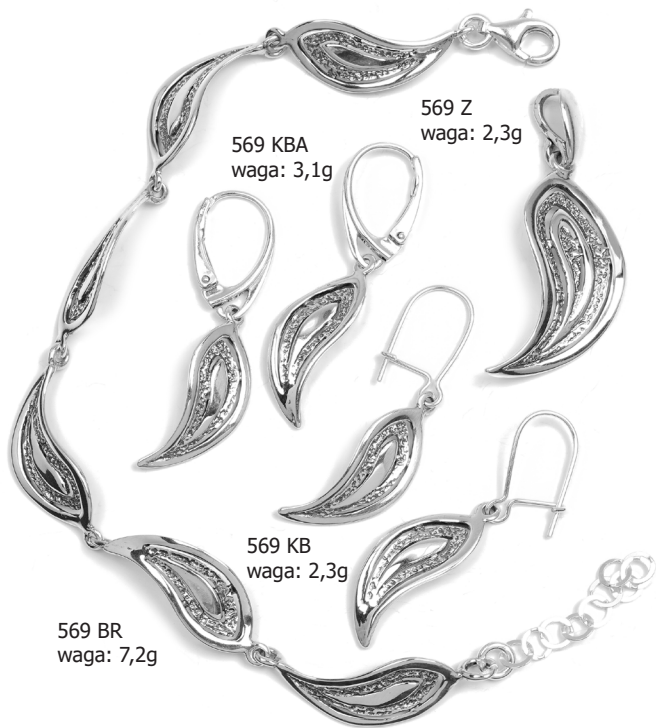

569 KBA
waga: 3,1g

569 Z
waga: 2,3g

569 KB
waga: 2,3g

569 BR
waga: 7,2g