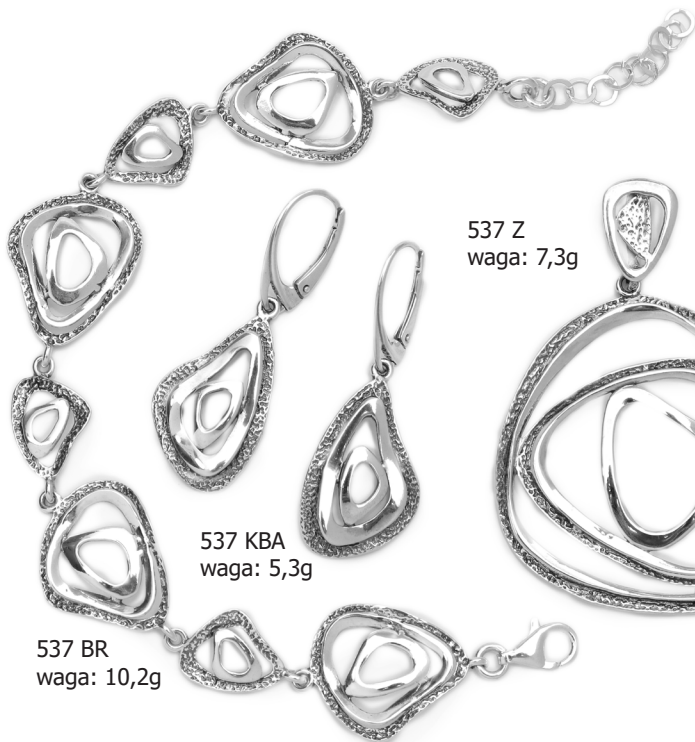

542 Z  
waga: 6,5g

542 KBA  
waga: 4,9g

542 BR  
waga: 13,0g

541 KBA  
waga: 7,5g

541 Z  
waga: 5,2g

541 BR  
waga: 11,7g

540 Z  
waga: 4,8g

540 KBA  
waga: 5,5g

540 BR  
waga: 10,4g

539 BR  
waga: 13,8g

539 KBA  
waga: 6,8g

539 Z  
waga: 7,6g

538 KBA  
waga: 4,2g

538 Z  
waga: 5,3g

538 KBA2  
waga: 10,2g

538 BR  
waga: 12,2g