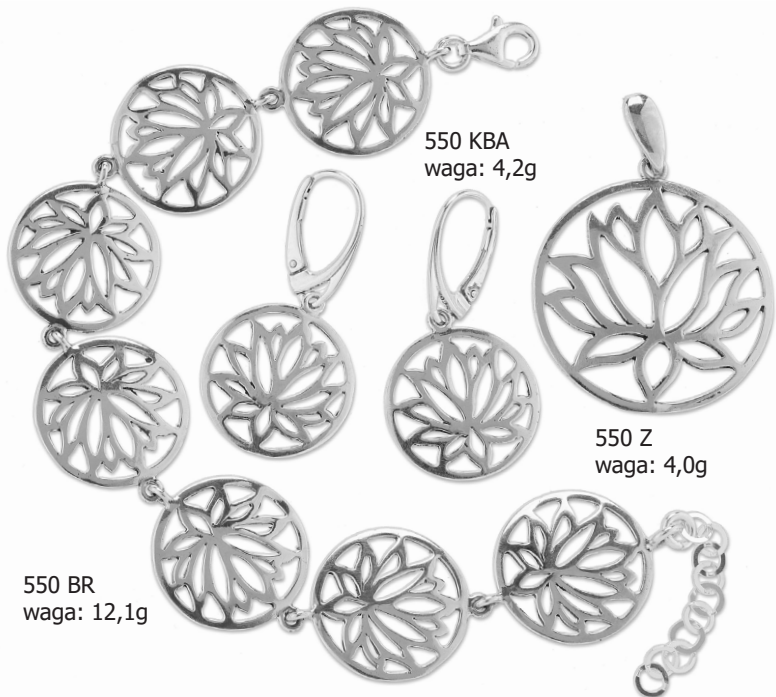

554 BR  
waga: 7,7g

552 KB  
waga: 3,6g

552 Z  
waga: 6,6g

552 KBA  
waga: 5,5g

552 BR  
waga: 14,8g

547 BR  
waga: 14,8g

547 KBA  
waga: 5,5g

547 KB  
waga: 3,6g