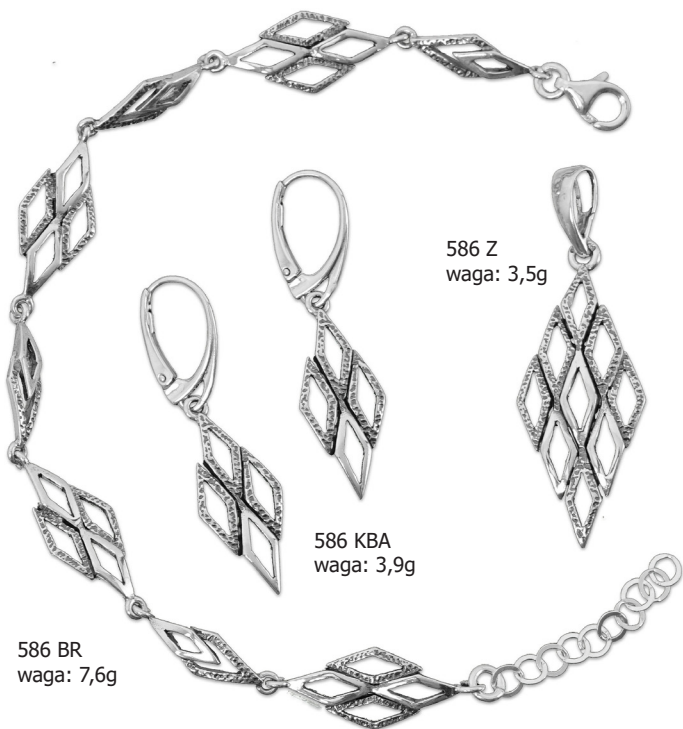

589 BR  
waga: 10,3g

588 KBA  
waga: 4,0g

588 Z  
waga: 5,9g

588 BR1  
waga: 6,6g

588 BR  
waga: 11,1g

587 Z  
waga: 8,0g

587 KBA  
waga: 4,1g

587 BR  
waga: 10,6g