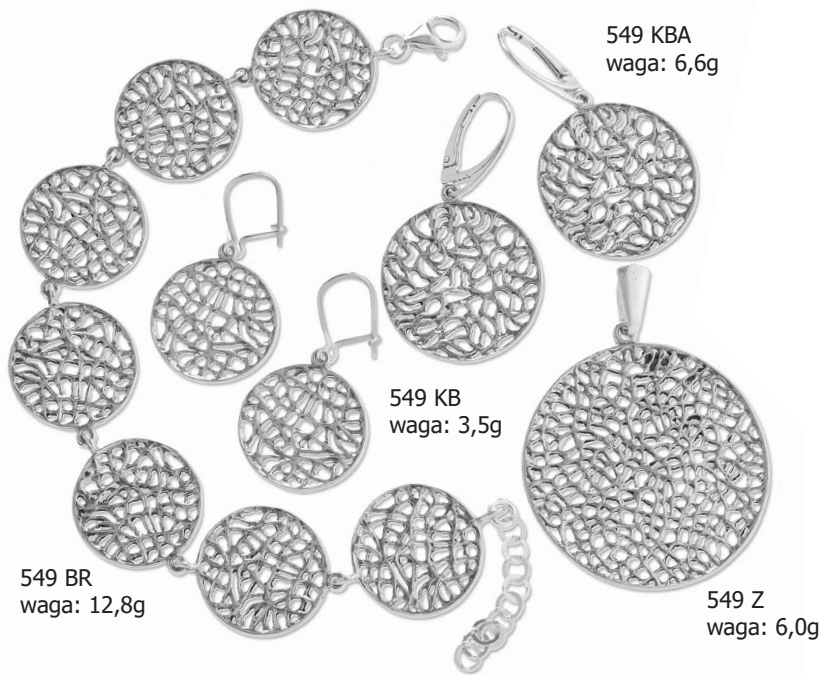

554 BR  
waga: 7,7g

552 KB  
waga: 3,6g

552 Z  
waga: 6,6g

552 KBA  
waga: 5,5g

552 BR  
waga: 14,8g

547 BR  
waga: 14,8g

547 KBA  
waga: 5,5g

547 KB  
waga: 3,6g