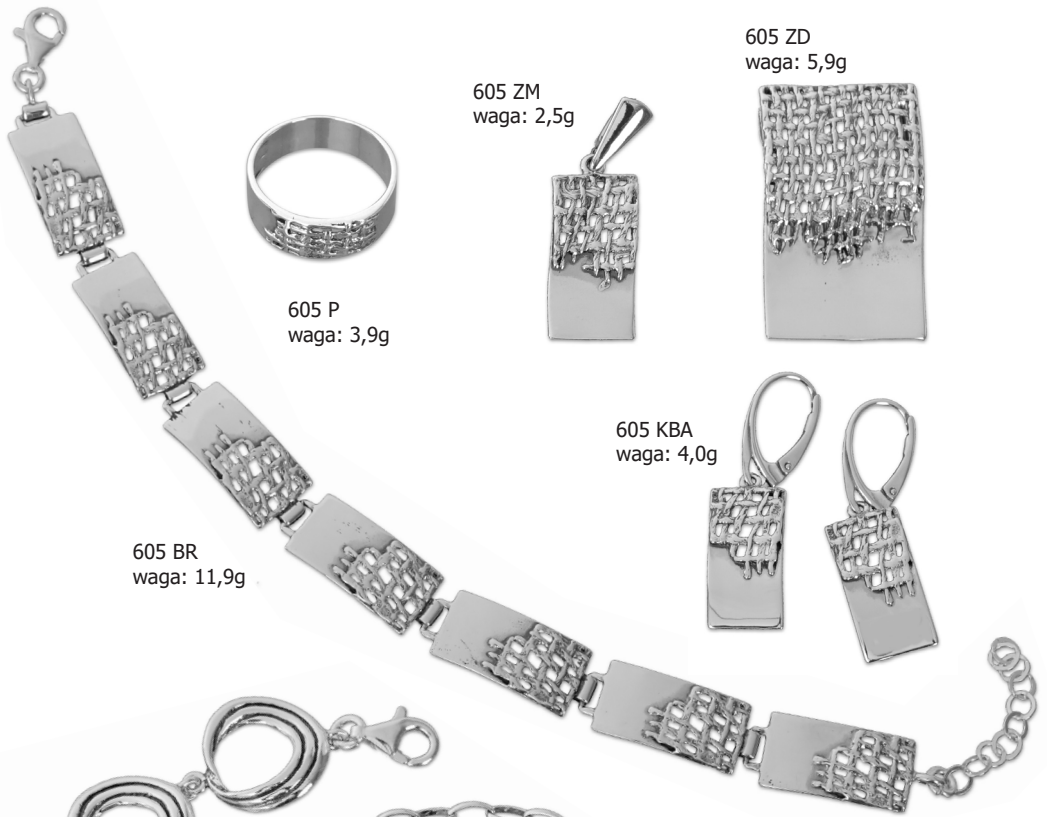

606 KBA  
waga: 8,0g

606 ZD  
waga: 9,2g

606 BR  
waga: 11,9g

602 KBA  
waga: 5,9g

602 Z  
waga: 3,7g

605 ZM  
waga: 2,5g

605 ZD  
waga: 5,9g

605 P  
waga: 3,9g