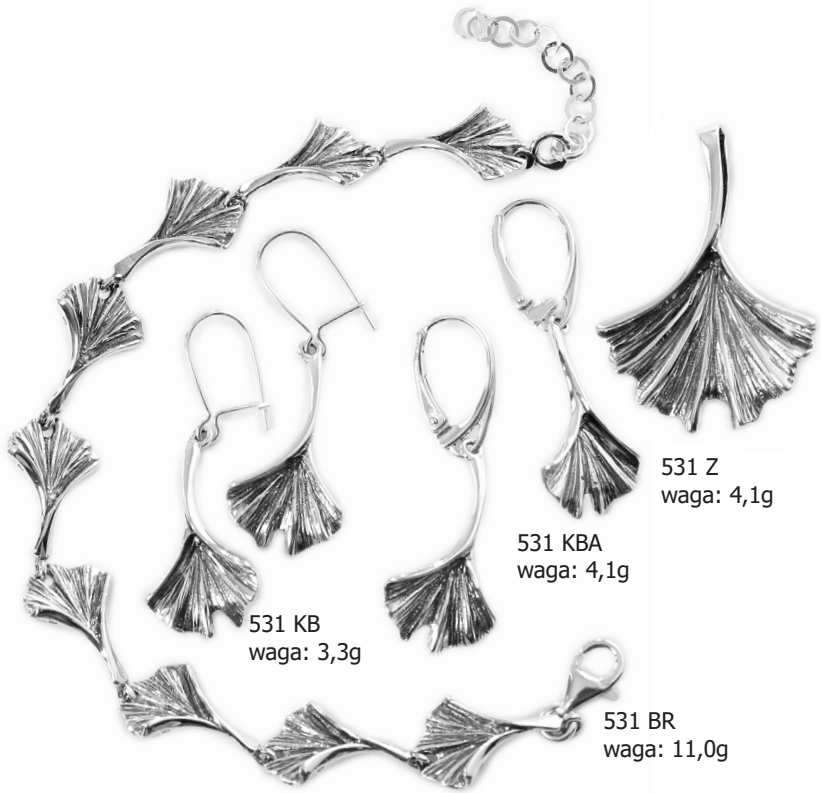

533 KBA  
waga: 4,7g

533 BR  
waga: 8,4g

532 KBA  
waga: 4,9g

532 KB  
waga: 4,1g

532 BR  
waga: 11,6g

532 Z  
waga: 4,2g

531 KB  
waga: 3,3g

531 KBA  
waga: 4,1g