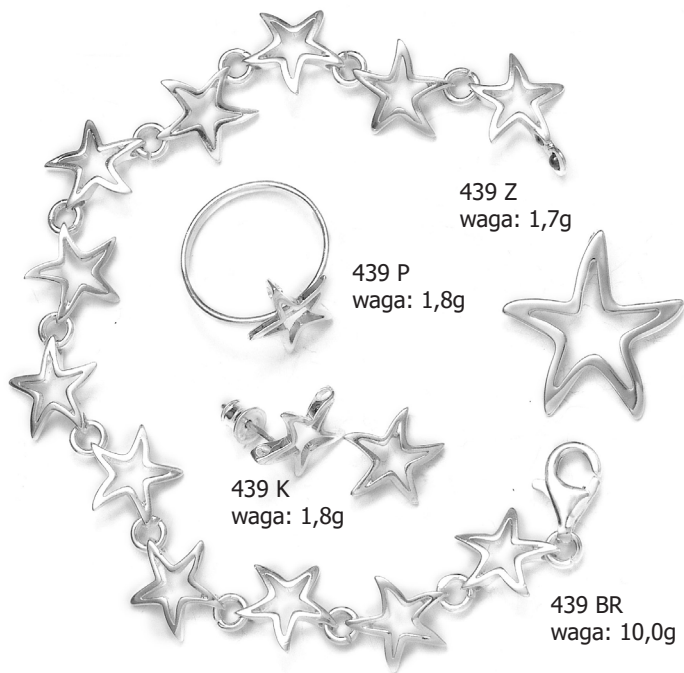

481 Z  
waga: 4,5g

481 BR  
waga: 11,0g

480 KS  
waga: 4,3g

480 BR  
waga: 9,4g

480 Z  
waga: 4,0g

473 Z  
waga: 5,0g

473 K  
waga: 3,2g

473 BR  
waga: 10,6g