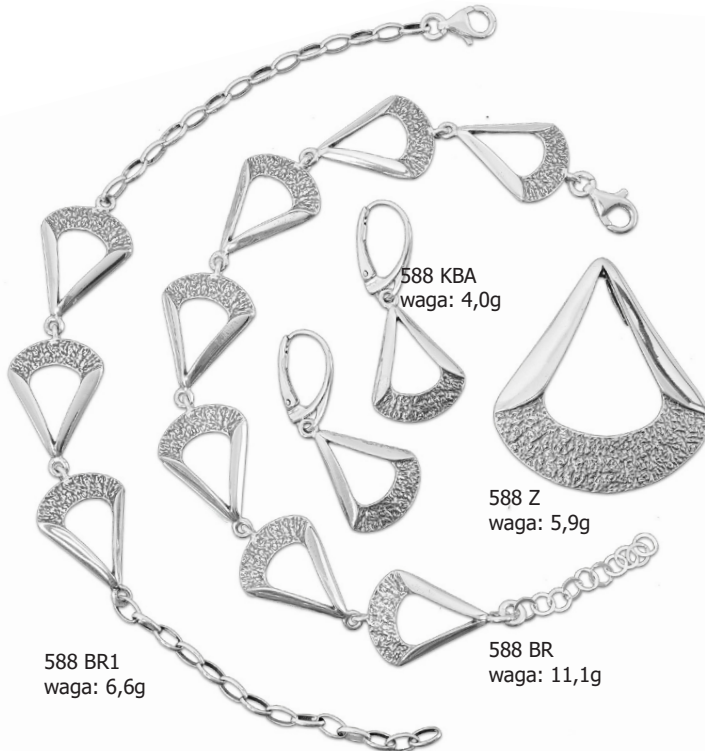

591 ZD  
waga: 6,1g

591 BR  
waga: 10,8g

590 KBA  
waga: 4,6g

590 Z  
waga: 3,1g

590 BR  
waga: 12,4g

589 KBA  
waga: 3,8g

589 ZM  
waga: 2,1g

589 ZD  
waga: 4,8g

589 BR  
waga: 10,3g

588 KBA  
waga: 4,0g

588 Z  
waga: 5,9g

588 BR1  
waga: 6,6g

588 BR  
waga: 11,1g

587 Z  
waga: 8,0g

587 KBA  
waga: 4,1g

587 BR  
waga: 10,6g