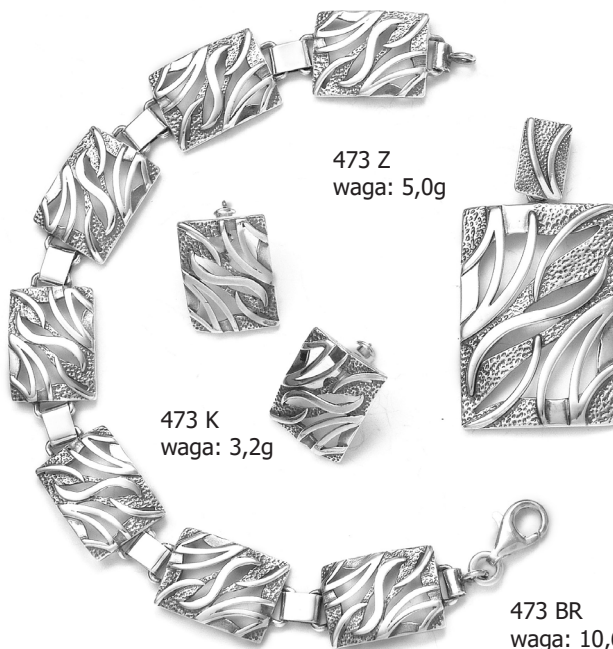

481 Z  
waga: 4,5g

481 BR  
waga: 11,0g

480 KS  
waga: 4,3g

480 BR  
waga: 9,4g

480 Z  
waga: 4,0g

473 Z  
waga: 5,0g

473 K  
waga: 3,2g

473 BR  
waga: 10,6g