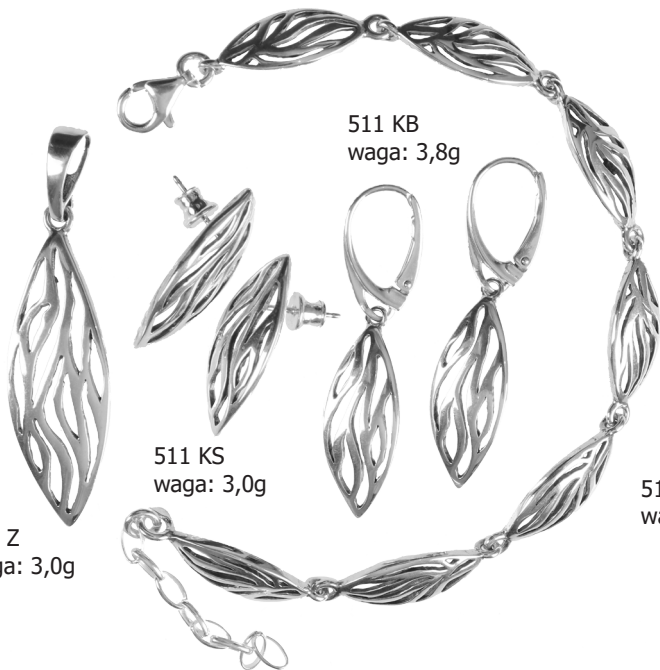

512 Z  
waga: 4,7g

512 KS  
waga: 4,8g

512 KB  
waga: 5,6g

512 BR  
waga: 10,3g

512 BR SZTYWNY  
waga: 13,6g

511 KB  
waga: 3,8g

511 KS  
waga: 3,0g

511 Z  
waga: 3,0g