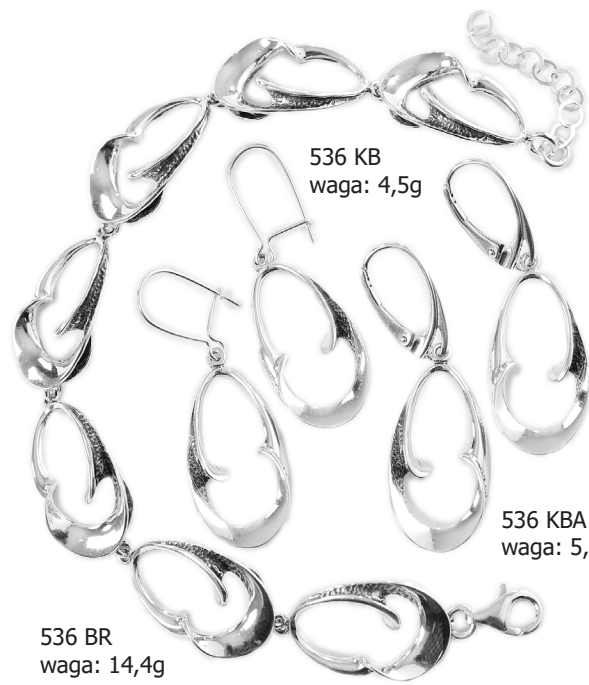

536 KB
waga: 4,5g

536 KBA
waga: 5,3g

536 BR
waga: 14,4g