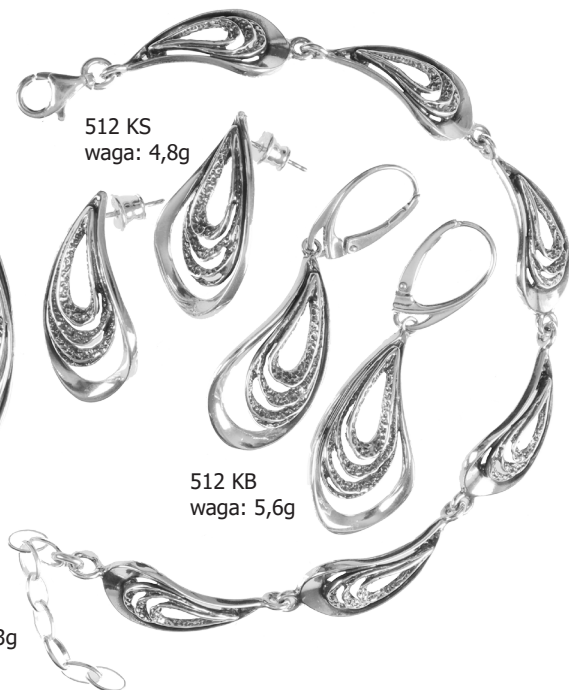

512 KS
waga: 4,8g

512 BR
waga: 10,3g

512 KB
waga: 5,6g