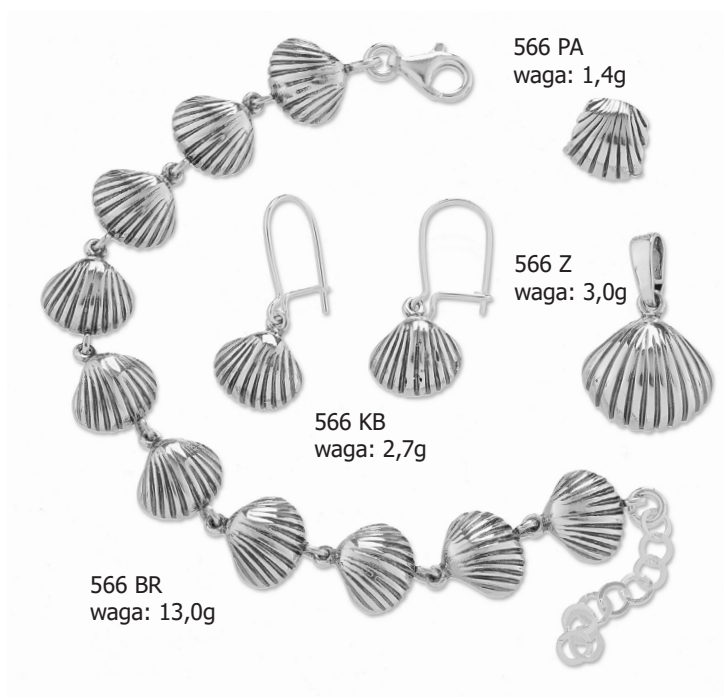

565 ZD
waga: 5,9g