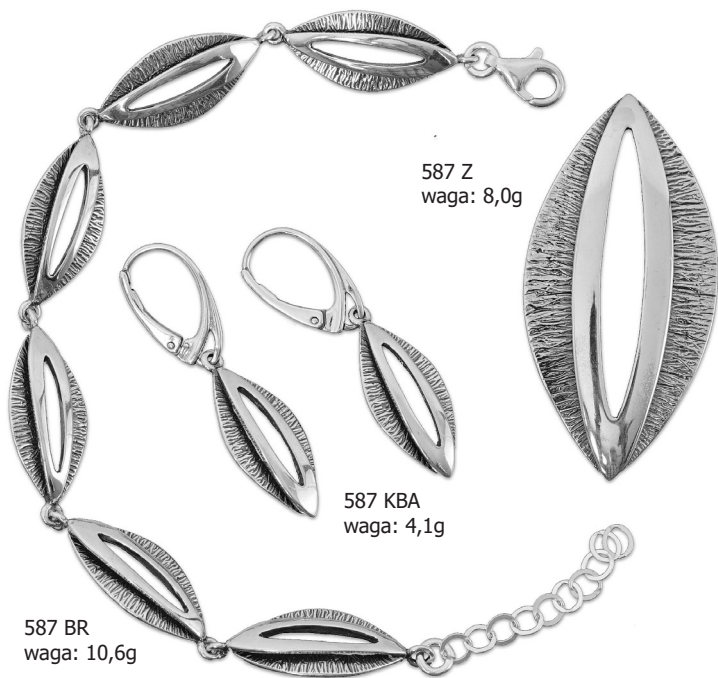

589 BR  
waga: 10,3g

588 KBA  
waga: 4,0g

588 Z  
waga: 5,9g

588 BR1  
waga: 6,6g

588 BR  
waga: 11,1g

587 Z  
waga: 8,0g

587 KBA  
waga: 4,1g

587 BR  
waga: 10,6g