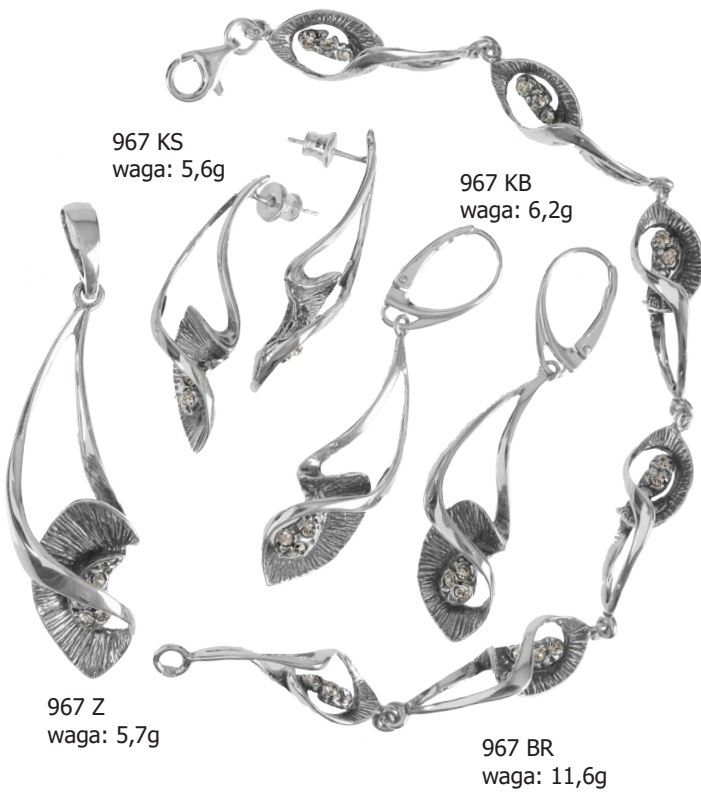

476 Z
waga: 2,0g

967 KS
waga: 5,6g

967 KB
waga: 6,2g

967 Z
waga: 5,7g

967 BR
waga: 11,6g