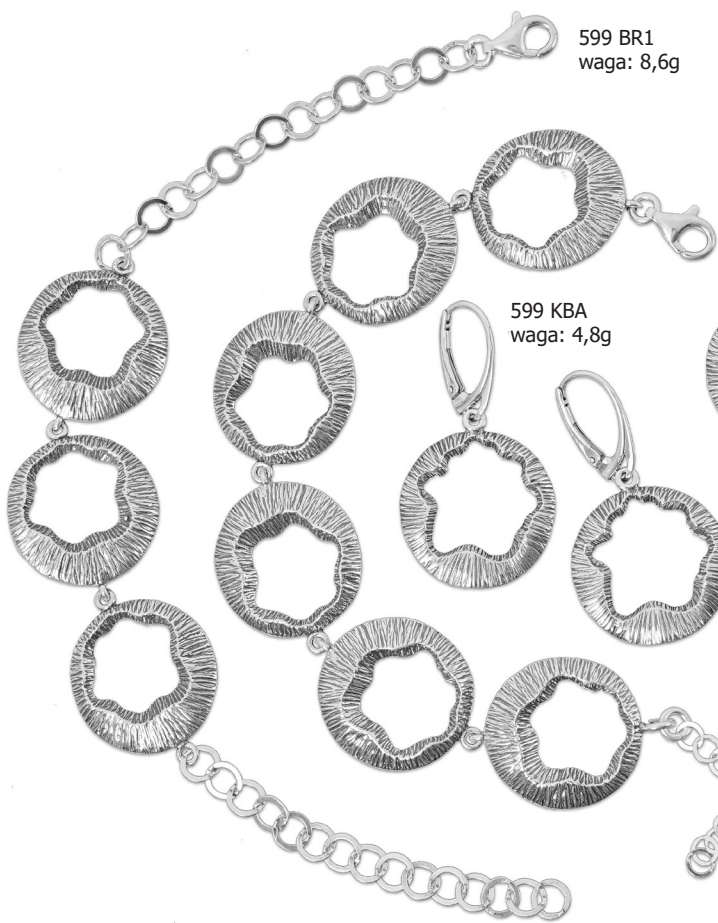

603 BR  
waga: 10,3g

601 KBA  
waga: 4,0g

601 Z  
waga: 4,0g

601 BR  
waga: 10,0g

599 BR1  
waga: 8,6g

599 ZM  
waga: 2,4g

599 KBA  
waga: 4,8g

599 ZD  
waga: 5,8g