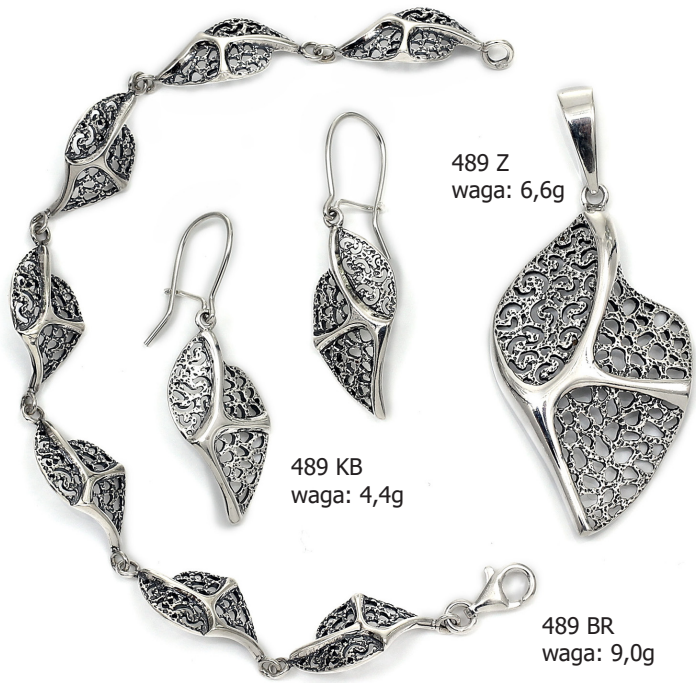

489 Z
waga: 6,6g

489 KB
waga: 4,4g

489 BR
waga: 9,0g