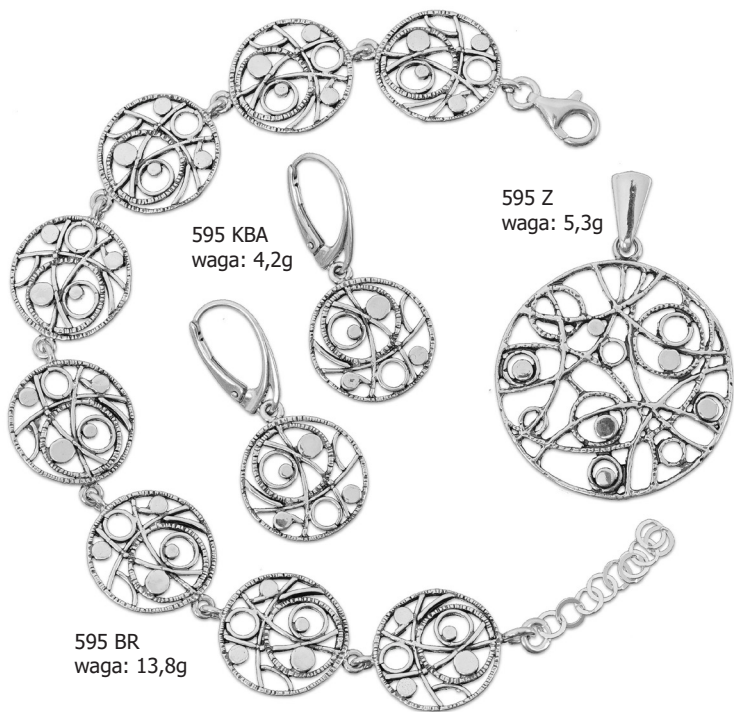

595 KBA
waga: 4,2g

595 Z
waga: 5,3g

595 BR
waga: 13,8g