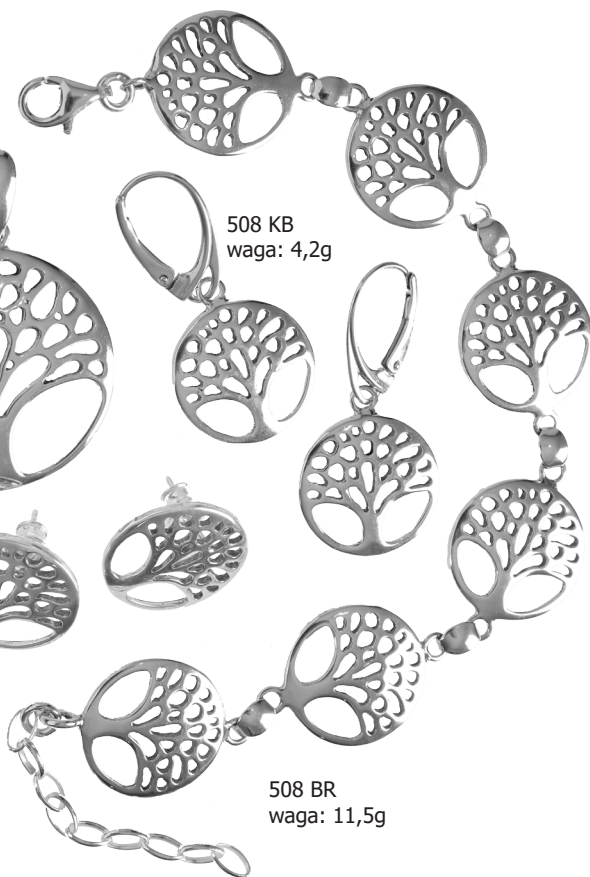

508 KB
waga: 4,2g

508 BR
waga: 11,5g