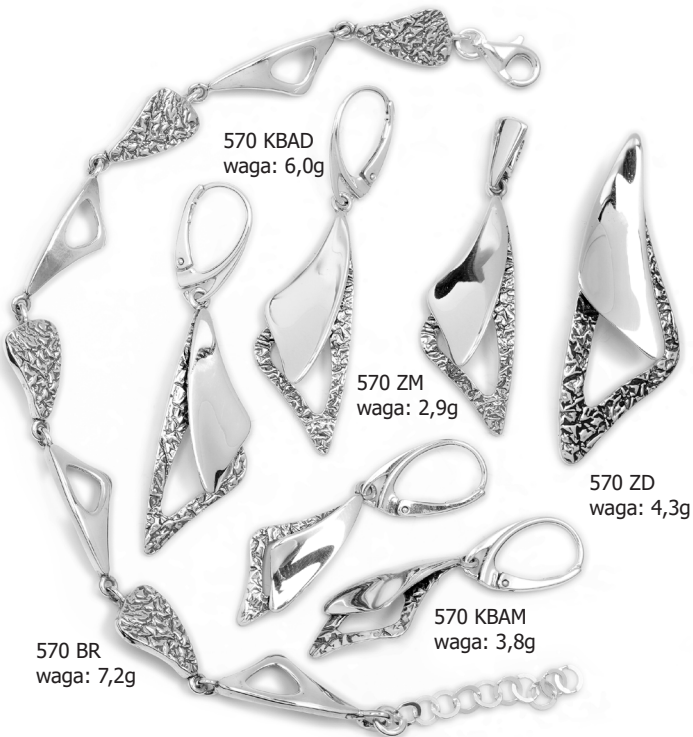

572 KBD  
waga: 4,0g

572 Z  
waga: 3,8g

572 KBM  
waga: 2,1g

571 KBA  
waga: 5,6g

571 KB  
waga: 4,7g

571 Z  
waga: 4,6g

571 BR  
waga: 5,6g

570 KBAD  
waga: 6,0g