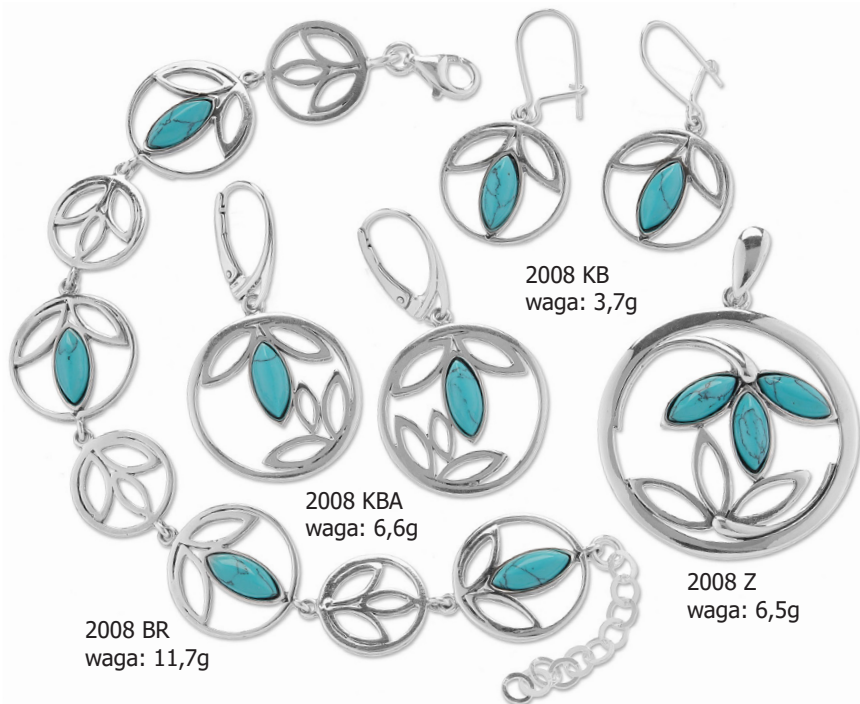

ONYKS

NOC KAIRU

MALACHIT

KORAL

TURKYS

INNE KOLORY:

OPAL

ONYKS