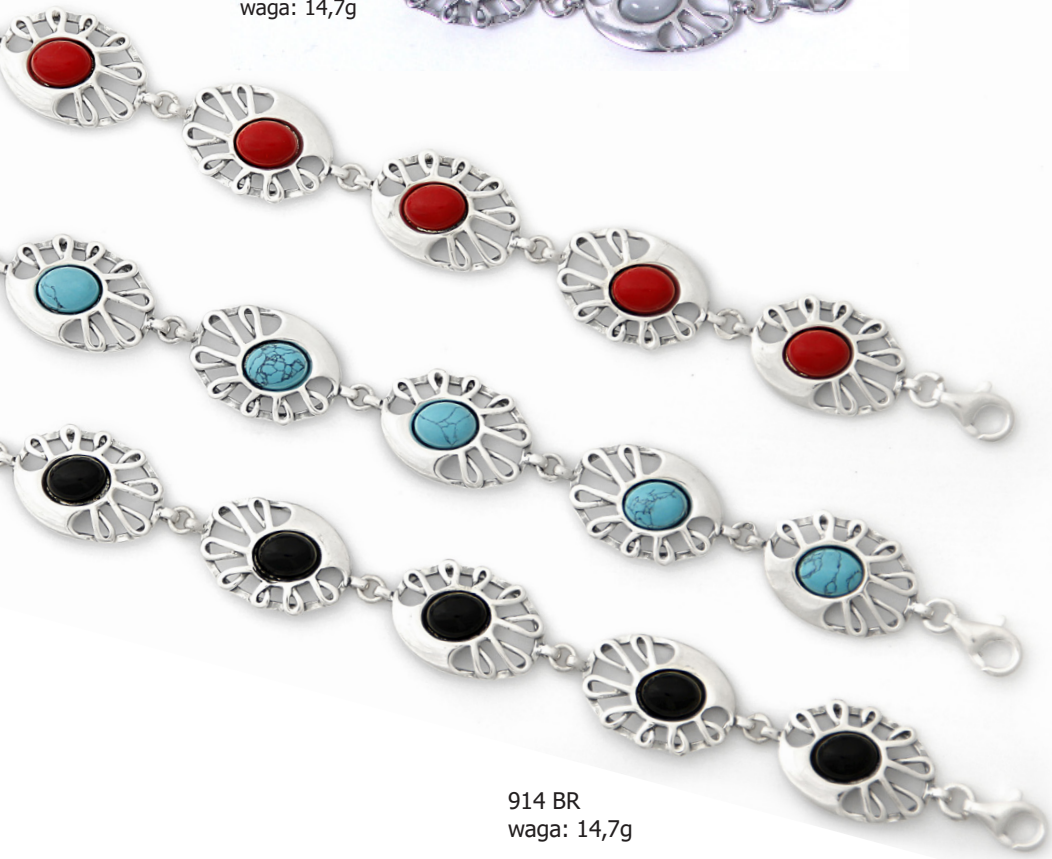

914 P
waga: 2,8g

914 Z
waga: 6,3g

914 BR
waga: 14,7g

914 BR
waga: 14,7g

N1
długość: 45cm
waga: 8,9g

N2
długość: 45cm
waga: 7,9g

N3
długość: 45cm
waga: 6,2g

BR1
długość: 19cm
waga: 3,5g