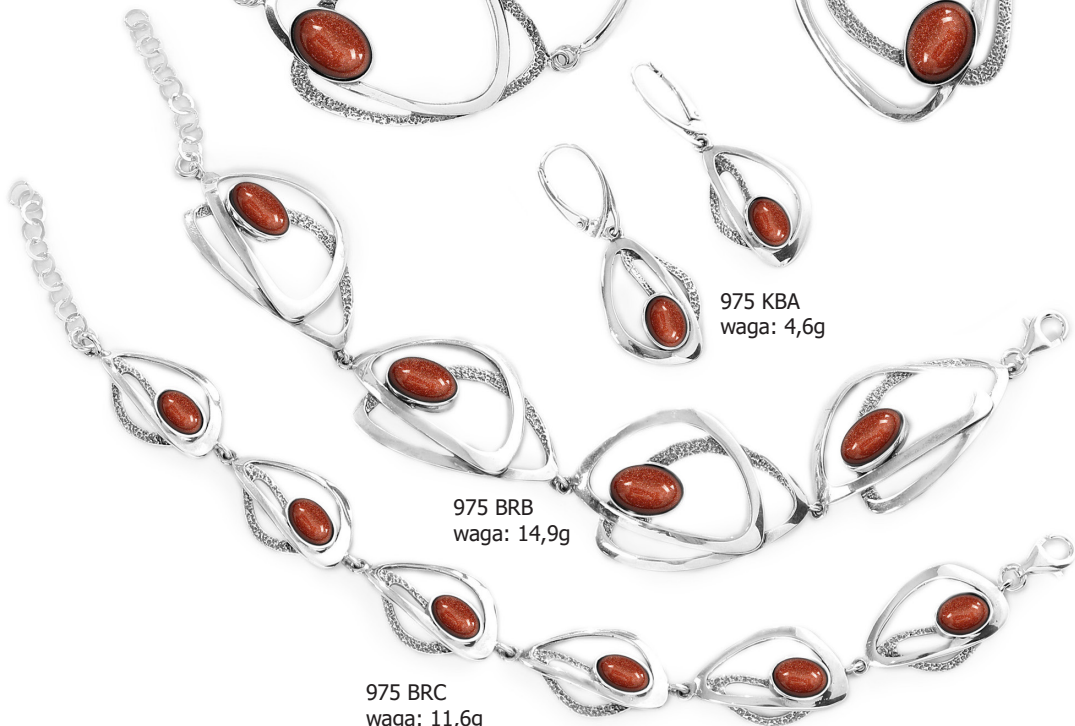

INNE KOLORY:

PIASEK PUSTYNI

MALACHIT

KORAL

TURKUS

975 BRA
waga: 11,0g

975 Z
waga: 5,6g

975 KBA
waga: 4,6g