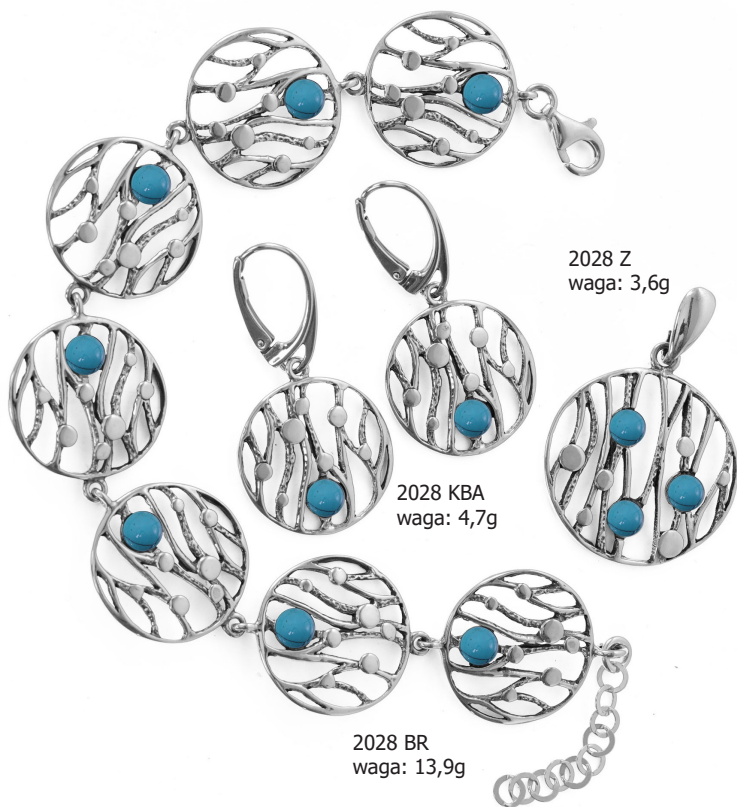

KORAL

MALACHIT

TURKUS