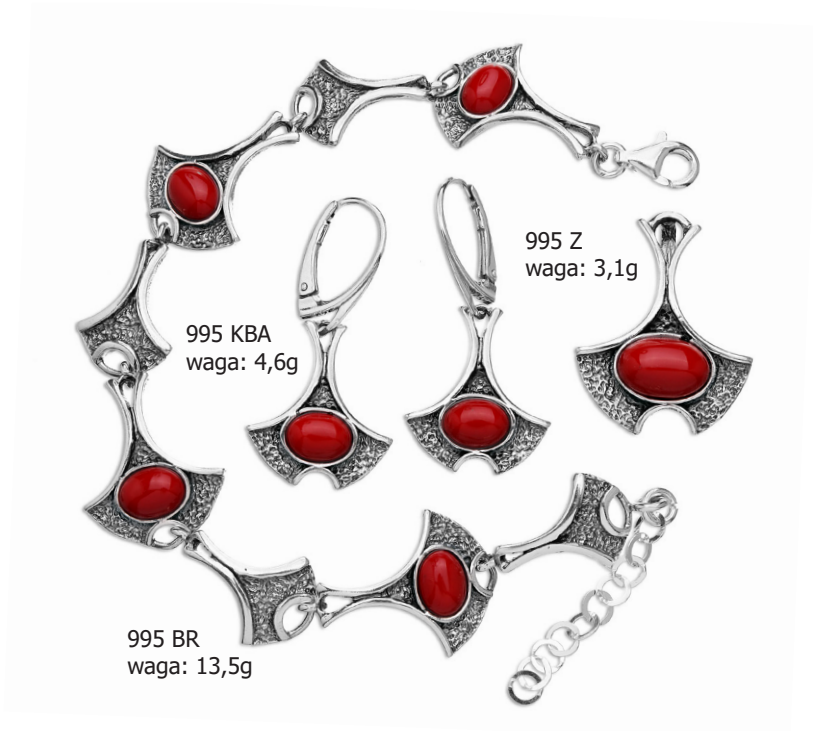

995 Z
waga: 3,1g

995 BR
waga: 13,5g

995 KBA
waga: 4,6g