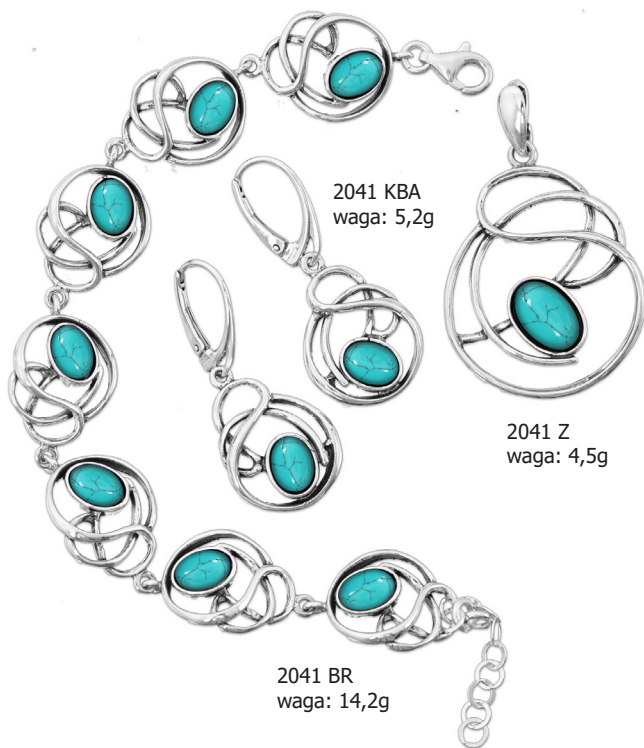

KORAL

PIASEK PUSTYNI

TURKUS

2041 KBA
waga: 5,2g

2041 Z
waga: 4,5g

2041 BR
waga: 14,2g

INNE KOLORY:

NOC KAIRU