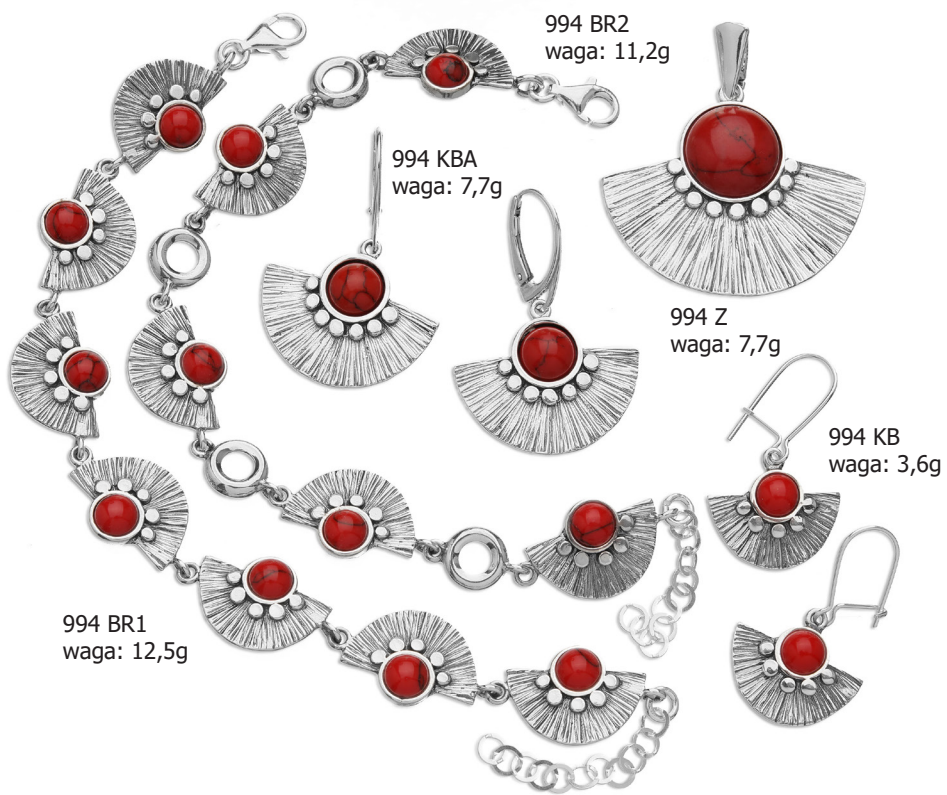

NOC KAIRU

PIASEK PUSTYNI

MALACHIT

TURKUS

994 BR2
waga: 11,2g

994 KBA
waga: 7,7g

994 Z
waga: 7,7g

994 KB
waga: 3,6g