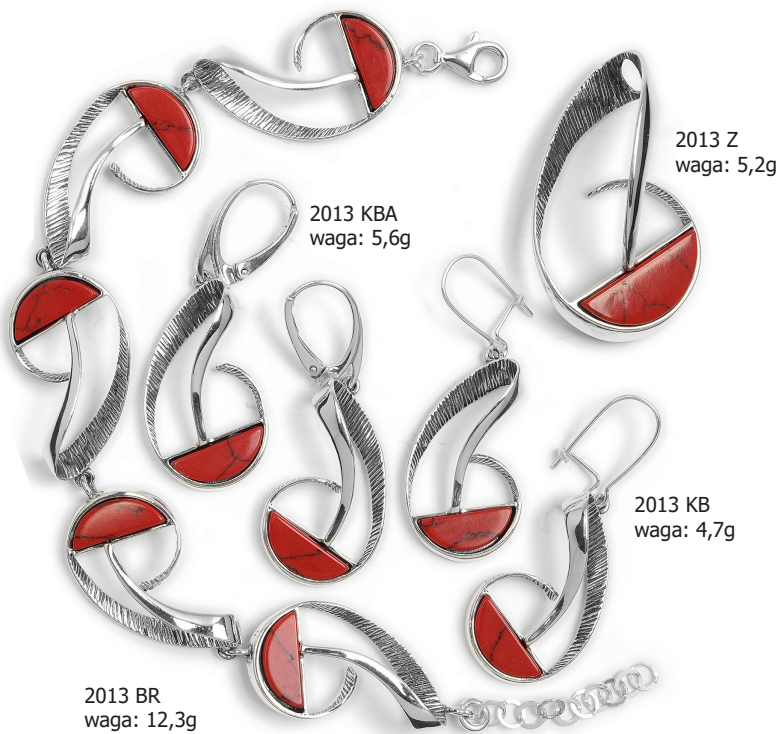

2013 KBA
waga: 5,6g

2013 Z
waga: 5,2g

2013 KB
waga: 4,7g

2013 BR
waga: 12,3g