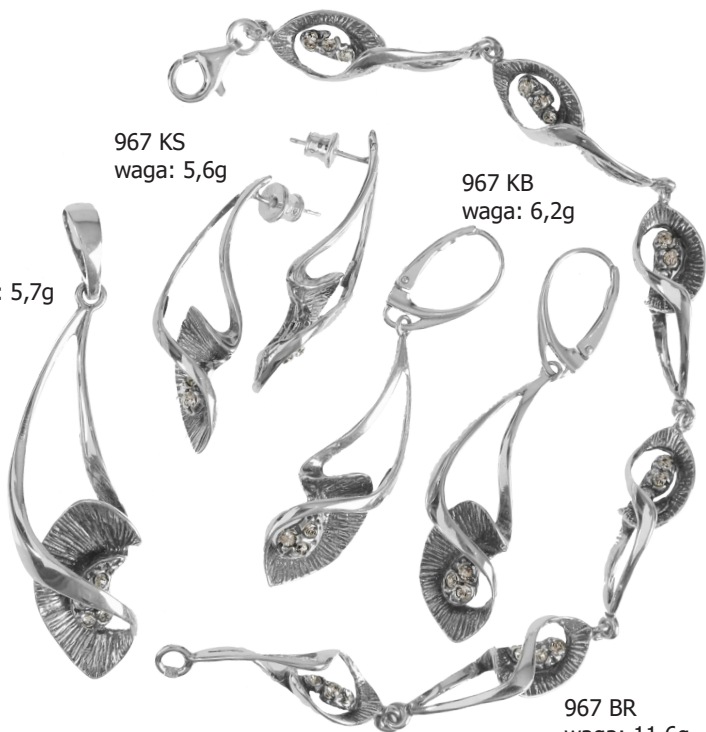

967 Z
waga: 5,7g

967 KS
waga: 5,6g

967 KB
waga: 6,2g

967 BR
waga: 11,6g