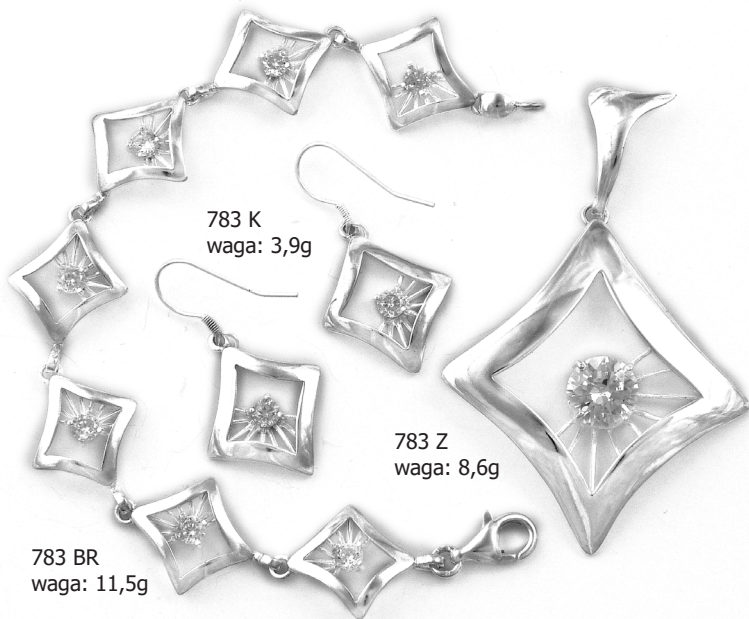

833 KS
waga: 4,1g

833 KB
waga: 4,1g

833 BR
waga: 12,5g

833 Z
waga: 7,5g

831 Z
waga: 4,9g

831 KS
waga: 3,0g

831 BR
waga: 13,0g

783 K
waga: 3,9g