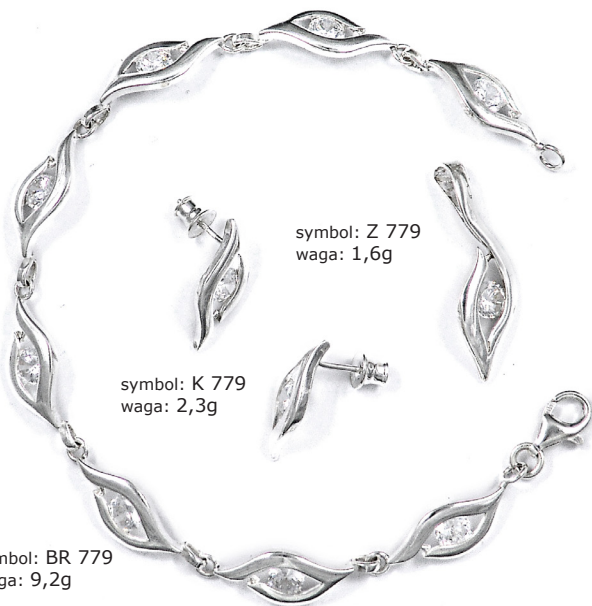

symbol: Z 779
waga: 1,6g

symbol: K 779
waga: 2,3g

symbol: BR 779
waga: 9,2g