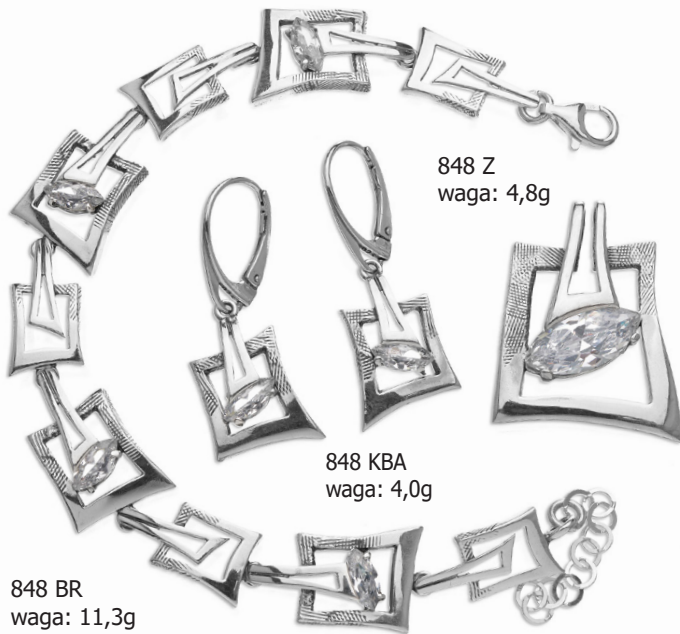

851 BR 1
waga: 17,2g

851 BR 2
waga: 9,7g

851 KS
waga: 6,7g

848 Z
waga: 4,8g

848 KBA
waga: 4,0g

848 BR
waga: 11,3g

847 KBA
waga: 5,4g

847 Z
waga: 5,9