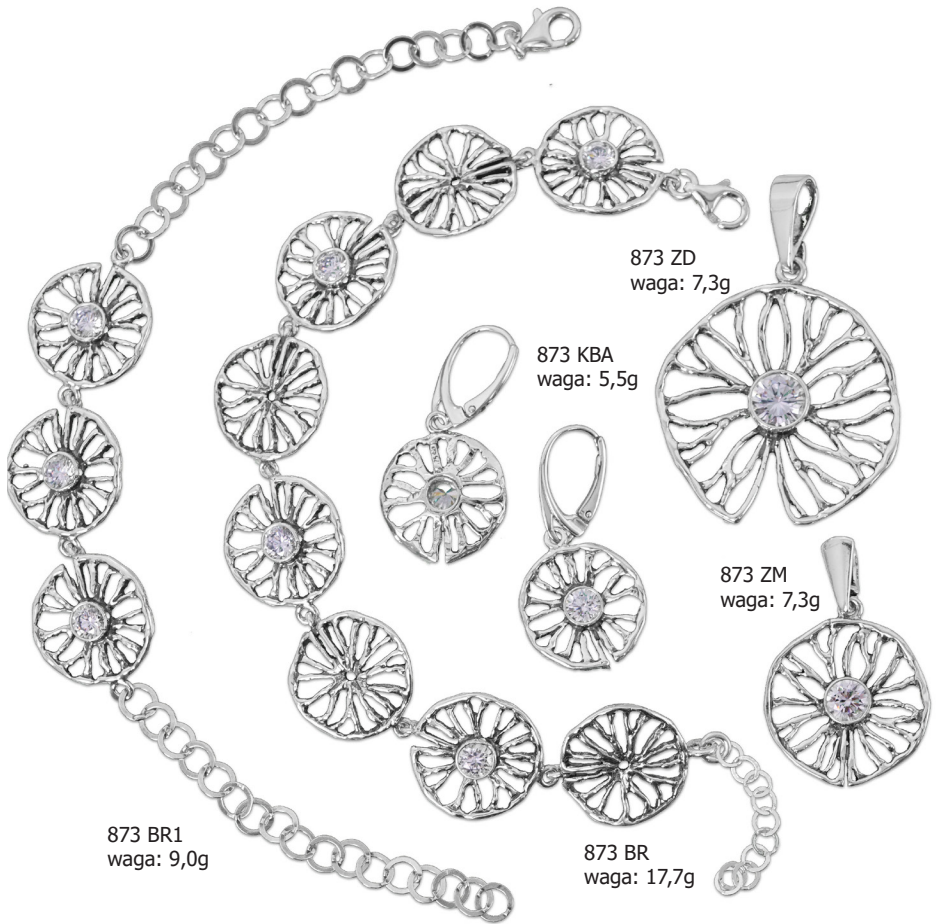

875 KBA
waga: 3,3g

875 BR
waga: 10,2g

874 Z
waga: 4,1g

874 KDA
waga: 4,4g

874 BR
waga: 10,9g

873 BR1
waga: 9,0g

873 ZD
waga: 7,3g

873 KBA
waga: 5,5g