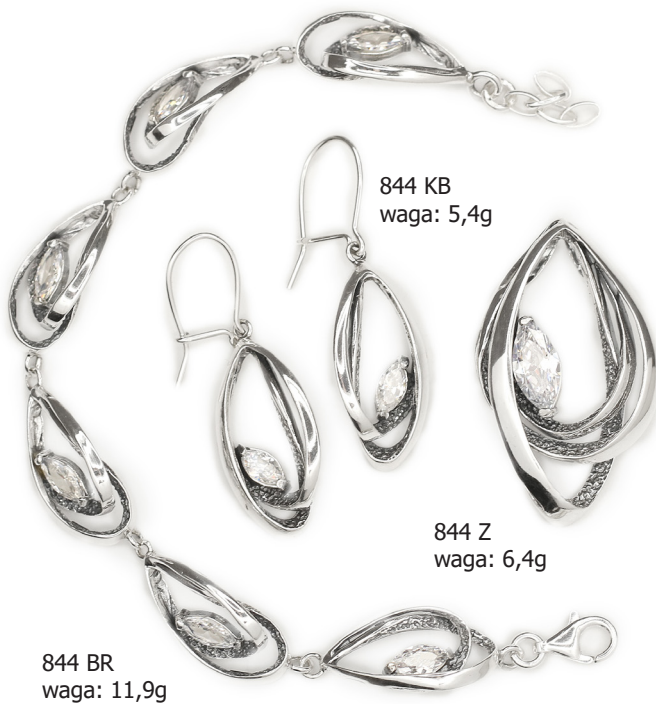

844 KB
waga: 5,4g

844 Z
waga: 6,4g