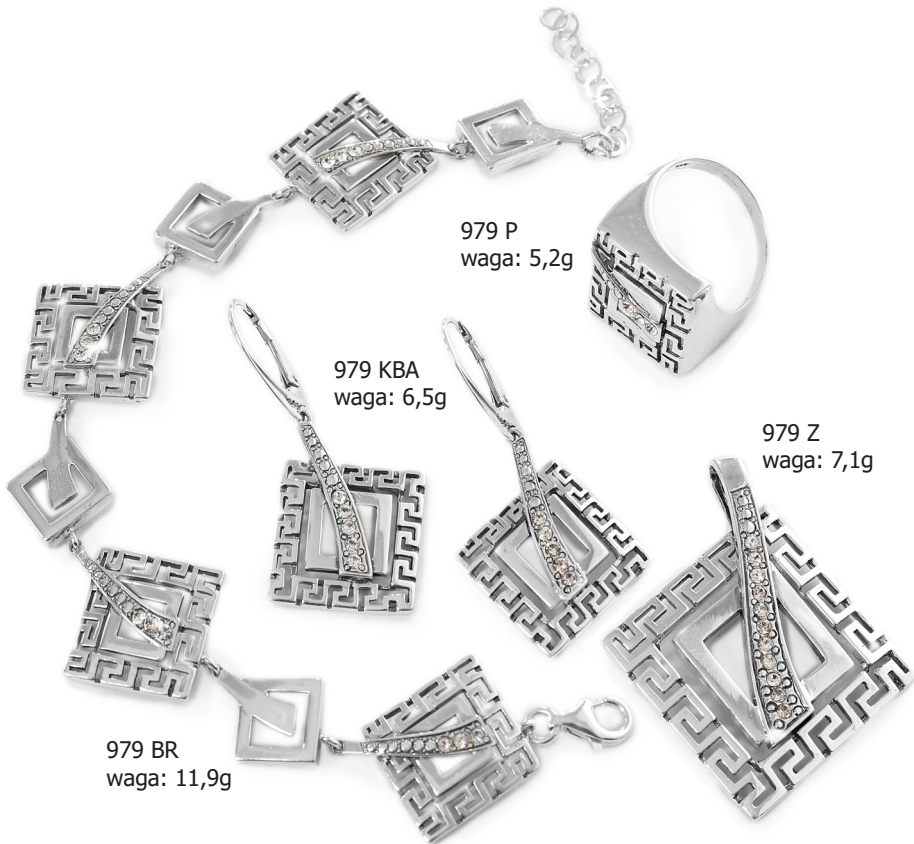

ARGO RECYKLING
ODZYSKUJEMY I TWORZYMY

979 P
waga: 5,2g

979 KBA
waga: 6,5g

979 Z
waga: 7,1g

979 BR
waga: 11,9g

972 KS
waga: 4,1g

972 KBA
waga: 4,9g

972 Z
waga: 6,9g