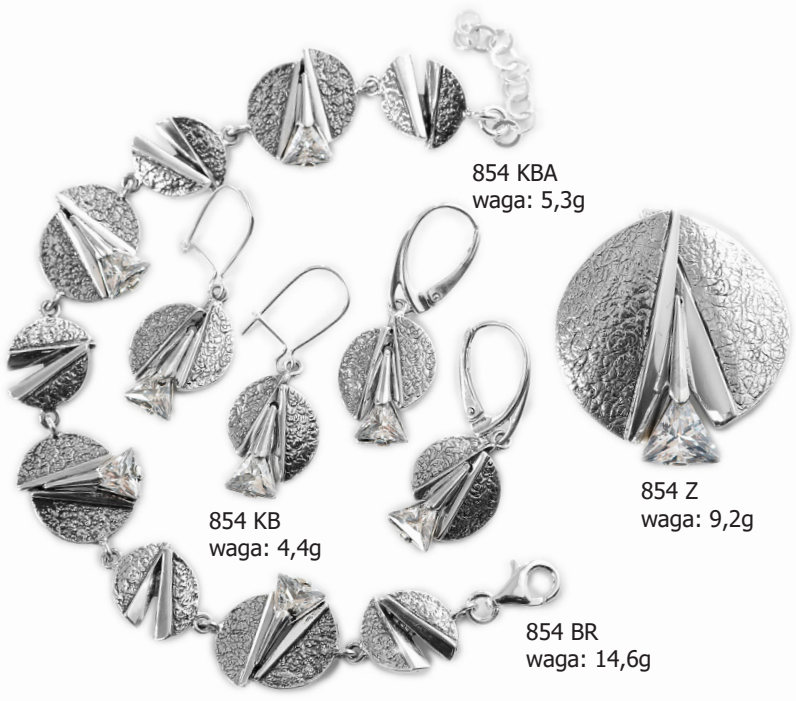

859 Z
waga: 7,0g

858 KBA
waga: 6,4g

858 Z
waga: 5,6g

858 BR
waga: 12,1g

858 KB
waga: 5,8g

854 KBA
waga: 5,3g

854 Z
waga: 9,2g

854 KB
waga: 4,4g

854 BR
waga: 14,6g

857 BR2
waga: 12,7g

857 KBA
waga: 7,2g

857 KB
waga: 6,4g

857 Z
waga: 4,2g

857 BR1
waga: 15,7g

853 KBA
waga: 5,2g

853 Z
waga: 3,8g